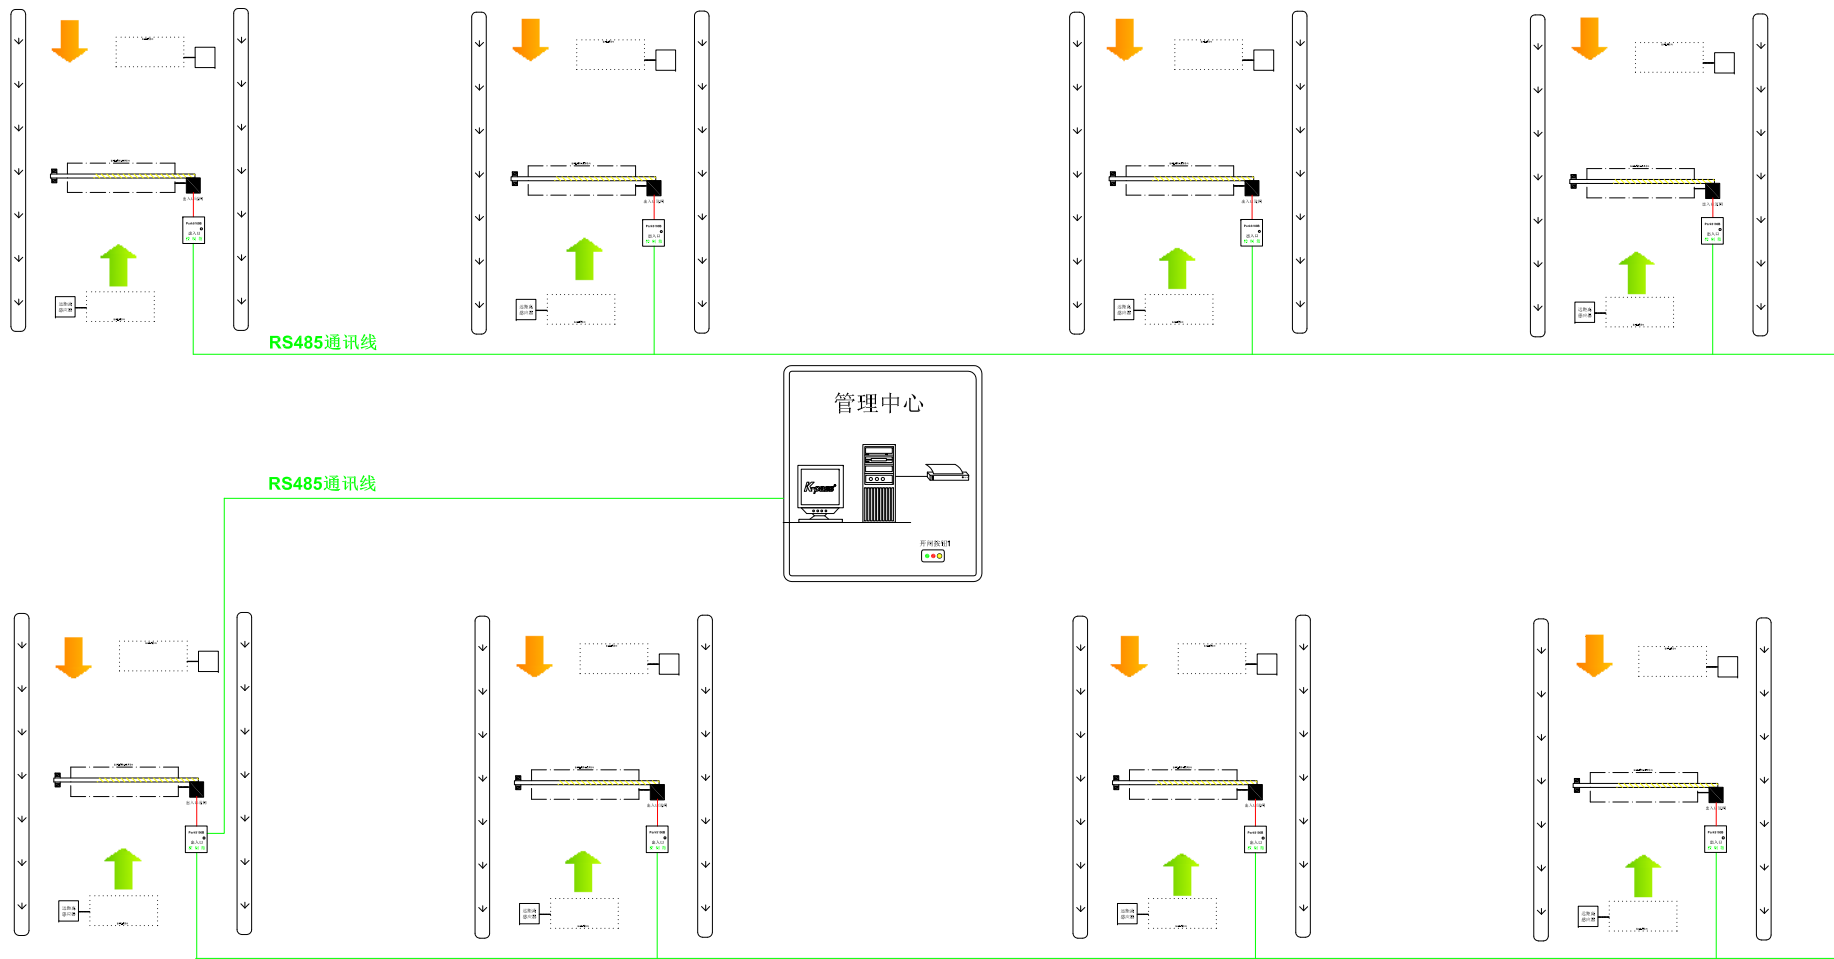

凯帕斯 简易型/不收费停车管理系统

远距离自动感应 基于RS485通讯布线型

深圳市凯帕斯科技有限公司		项目名称	图一	
技术支持: 13724285088 13543251207 联系电话: 0755-2331 5551, 2331 5552 网站: www.k-pass.cn		图号 KP-HK12-32TL	第 1 页 共 1 页	
		设计阶段	设计	
		工程负责人	制图	Nevl.T
		审核	Alvl.余	比例
		校对	日期	

K-pass
简易型八进八出停车场布置图